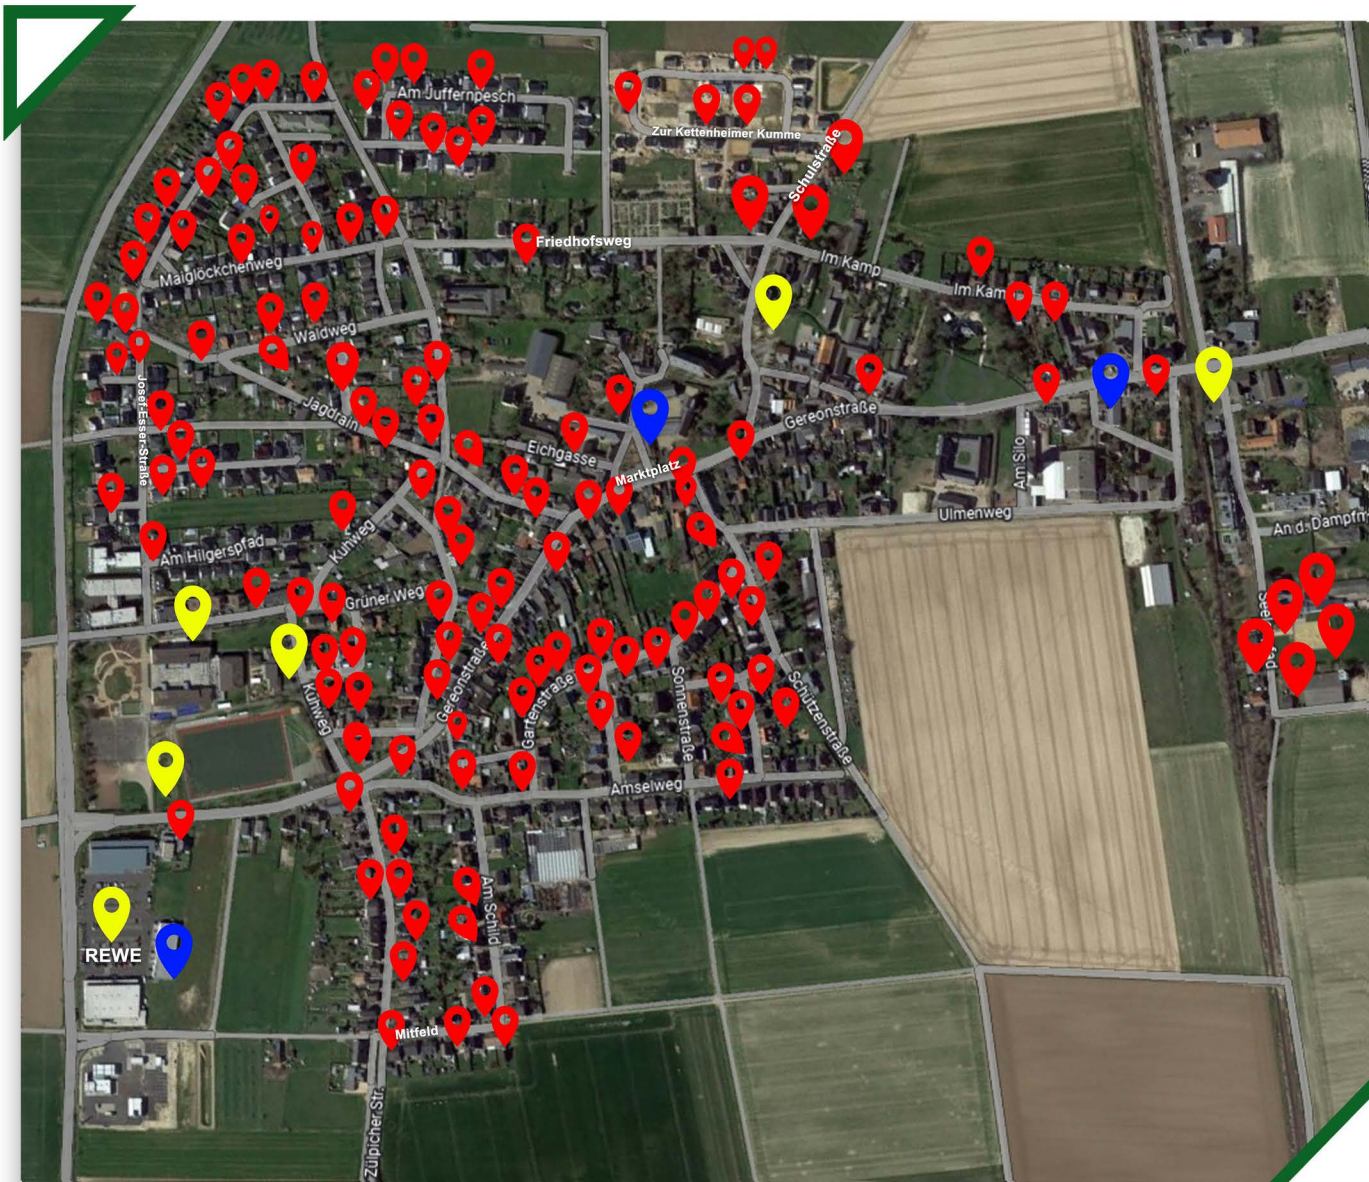

# PLAN

**SONNTAG**  
**8. SEPTEMBER**  
**10:00 - 18:00**

**DORFTRÖDEL**  
**VETTWEISS**

## WC

- Mimoza Imbiss
- Wilhelms Wirtshaus
- Imbiss am Marktplatz

## Parkplätze

- Rewe, Sportplatz,
- Schule/Kindergarten,
- Bahnübergang, Pfarrheim